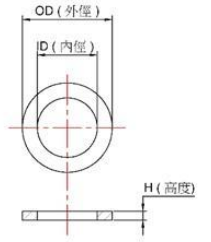

YAW-YEW PACKING

STANDARD SIZE LIST SERIES

ID (內徑) x OD (外徑) x H (高度)

規格：內徑ID X 外徑OD X 高度H
86x114x1.5
87.7x103.5x2.1

規格：內徑ID X 外徑OD X 高度H
90x100.6x2.6
96x104x4.1

規格：內徑ID X 外徑OD X 高度H
101.95x113.17x3
106.25x118.45x4.5
107x114.5x2
110.5x124x0.5
143.5x155x1.5
148x153.6x6.2
149x159x1.5